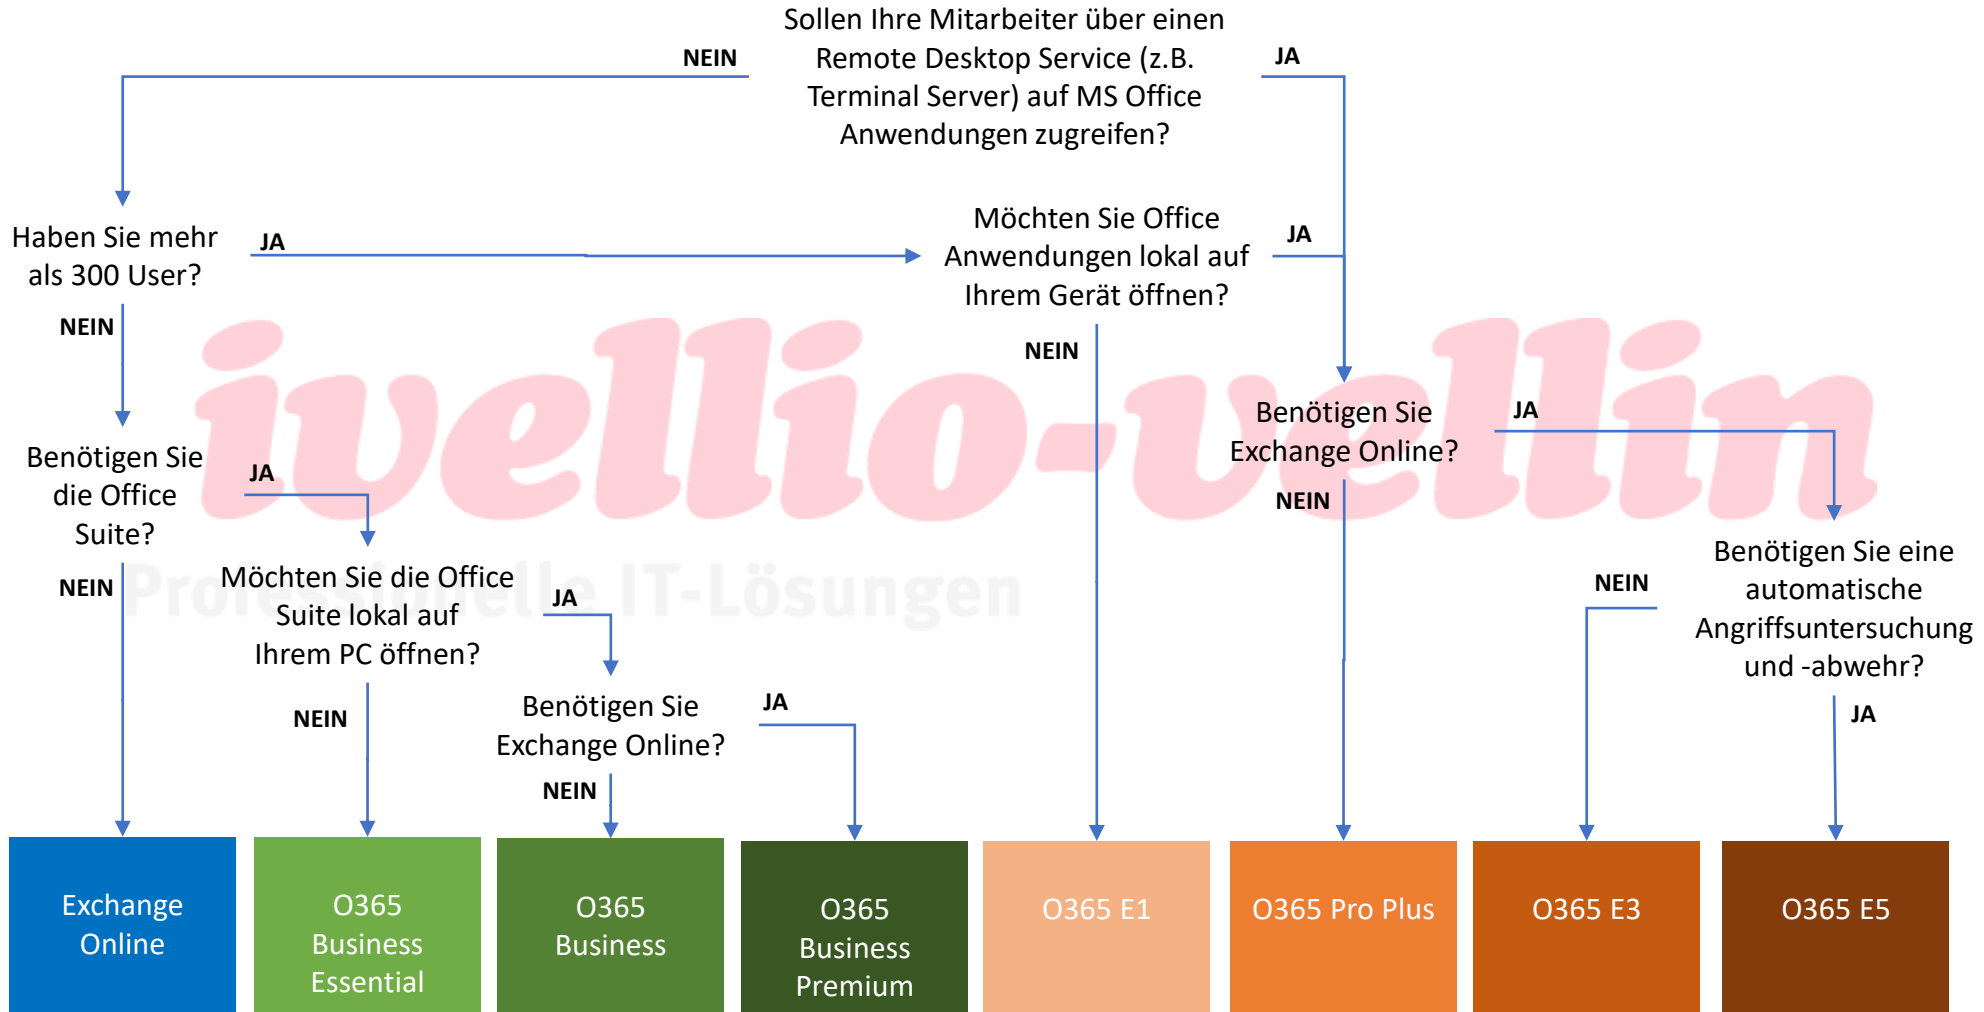

# Welcher Office 365 Plan passt zu Ihrem Unternehmen?

**START**

**Unsere Expertin für Sie:**

Isabella Gruber, Cloud Specialist | [isabella.gruber@ivellio-vellin.at](mailto:isabella.gruber@ivellio-vellin.at) | 01 587 57 70 57 | 06991 587 57 57